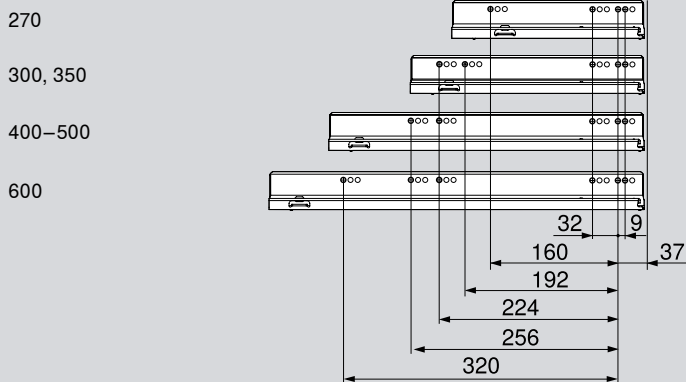

- TIP-ON BLUMOTION pre LEGRABOX sa realizuje so štandardnými projektovacími rozmermi LEGRABOX! Tieto informácie nájdete v príslušných brožúrach výrobkov a v katalógu.
- Nasledujúce projektovacie grafiky prezentujú príklad pre výšku zásuvky M

#### Potreba miesta v korpuse – zásuvka

\* + 1 mm pri montáži korpusovej lišty na samostatný bok korpusu

#### Potreba miesta v korpuse – vnútorná zásuvka

\* + 1 mm pri montáži korpusovej lišty na samostatný bok korpusu

#### Upevnenie korpusových lišt – 40 kg

Menovitá dĺžka NL (mm)