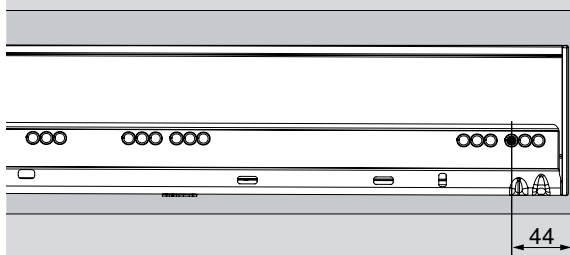

Upevnenie TIP-ON BLUMOTION pre vnútornú zásuvku a vnútorný výsuv

1. variant