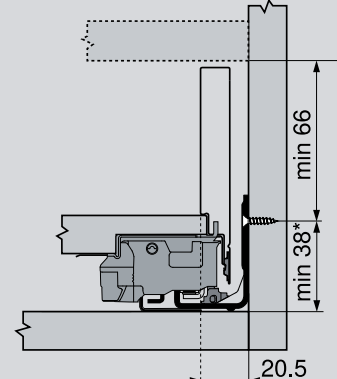

- TIP-ON BLUMOTION pre LEGRABOX sa realizuje so štandardnými projektovacími rozmermi LEGRABOX! Tieto informácie nájdete v príslušných brožúrach výrobkov a v katalógu.
- Nasledujúce projektovacie grafiky prezentujú príklad pre výšku zásuvky M

#### Potreba miesta v korpuse – zásuvka

\* + 1 mm pri montáži korpusovej lišty na samostatný bok korpusu

#### Potreba miesta v korpuse – vnútorná zásuvka

\* + 1 mm pri montáži korpusovej lišty na samostatný bok korpusu

#### Upevnenie korpusových lišt – 40 kg

Menovitá dĺžka NL (mm)