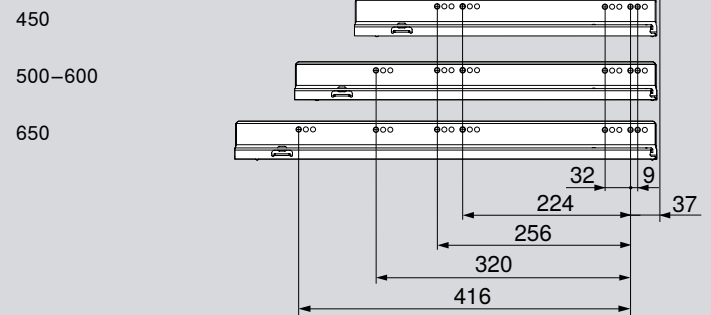

#### Potreba miesta v korpuse – vnútorná zásuvka

\* + 1 mm pri montáži korpusovej lišty na samostatný bok korpusu

#### Upevnenie korpusových lišt – 40 kg

Menovitá dĺžka NL (mm)

#### Upevnenie korpusových lišt – 70 kg

Menovitá dĺžka NL (mm)