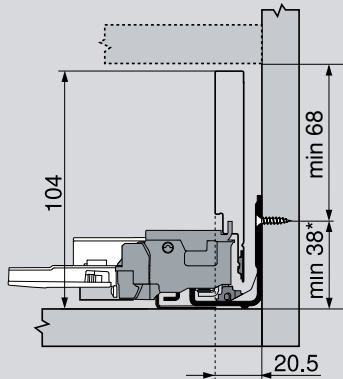

- TIP-ON BLUMOTION pre LEGRABOX sa realizuje so štandardnými projektovacími rozmermi LEGRABOX! Tieto informácie nájdete v príslušných brožúrach výrobkov a v katalógu.
- Nasledujúce projektovacie grafiky prezentujú príklad pre výšku zásuvky M

#### Potreba miesta v korpuse – zásuvka

\* + 1 mm pri montáži korpusovej lišty na samostatný bok korpusu

#### Potreba miesta v korpuse – vnútorná zásuvka

\* + 1 mm pri montáži korpusovej lišty na samostatný bok korpusu

#### Upevnenie korpusových lišt – 40 kg

Menovitá dĺžka NL (mm)