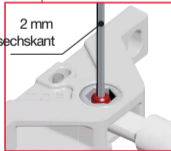

Einstellung

Höhenverstellung

1 mm

1 mm

Verriegelung

Achtung!

Nach der Justierung
die Schraube festziehen

Seitenverstellung

Neigungsverstellung

2 mm

Innensechskant

6 mm

Innensechskant