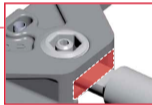

Einstellung

Höhenverstellung

1 mm

1 mm

Verriegelung

Achtung!

Nach der Justierung
die Schraube festziehen

Seitenverstellung

Neigungsverstellung

2 mm

Innensechskant

6 mm

Innensechskant