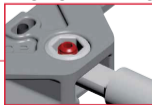

Einstellung

Höhenverstellung

1 mm

1 mm

Verriegelung

Achtung!

Nach der Justierung
die Schraube festziehen

Seitenverstellung

Neigungsverstellung

2 mm

Innensechskant

6 mm

Innensechskant