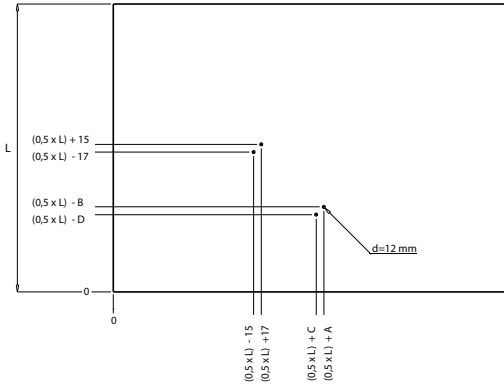

Artikelnummer	L	X	R	A	B	C	D
103369893	ab 600 bis 699 mm	428	428	168	136	136	168
103369894	von 700 bis 900 mm	490	490	212	180	180	212
103369895	von 901 bis 1200 mm	583	583	278	246	246	278

Mindestabmessung des Ausschnitts am festen Teil.  
Maximale Einfrästiefe 24 mm.

Mindestabmessung des Ausschnitts am beweglichen Teil.  
Maximale Einfrästiefe 24 mm.