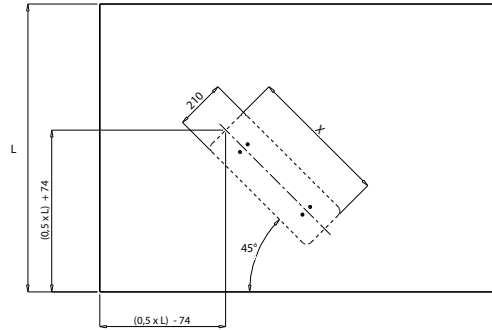

Artikelnummer	L	X	R	A	B	C	D
103369893	ab 600 bis 699 mm	428	428	168	136	136	168
103369894	von 700 bis 900 mm	490	490	212	180	180	212
103369895	von 901 bis 1200 mm	583	583	278	246	246	278

Mindestabmessung des Ausschnitts am festen Teil.  
Maximale Einfrästiefe 24 mm.

Mindestabmessung des Ausschnitts am beweglichen Teil.  
Maximale Einfrästiefe 24 mm.